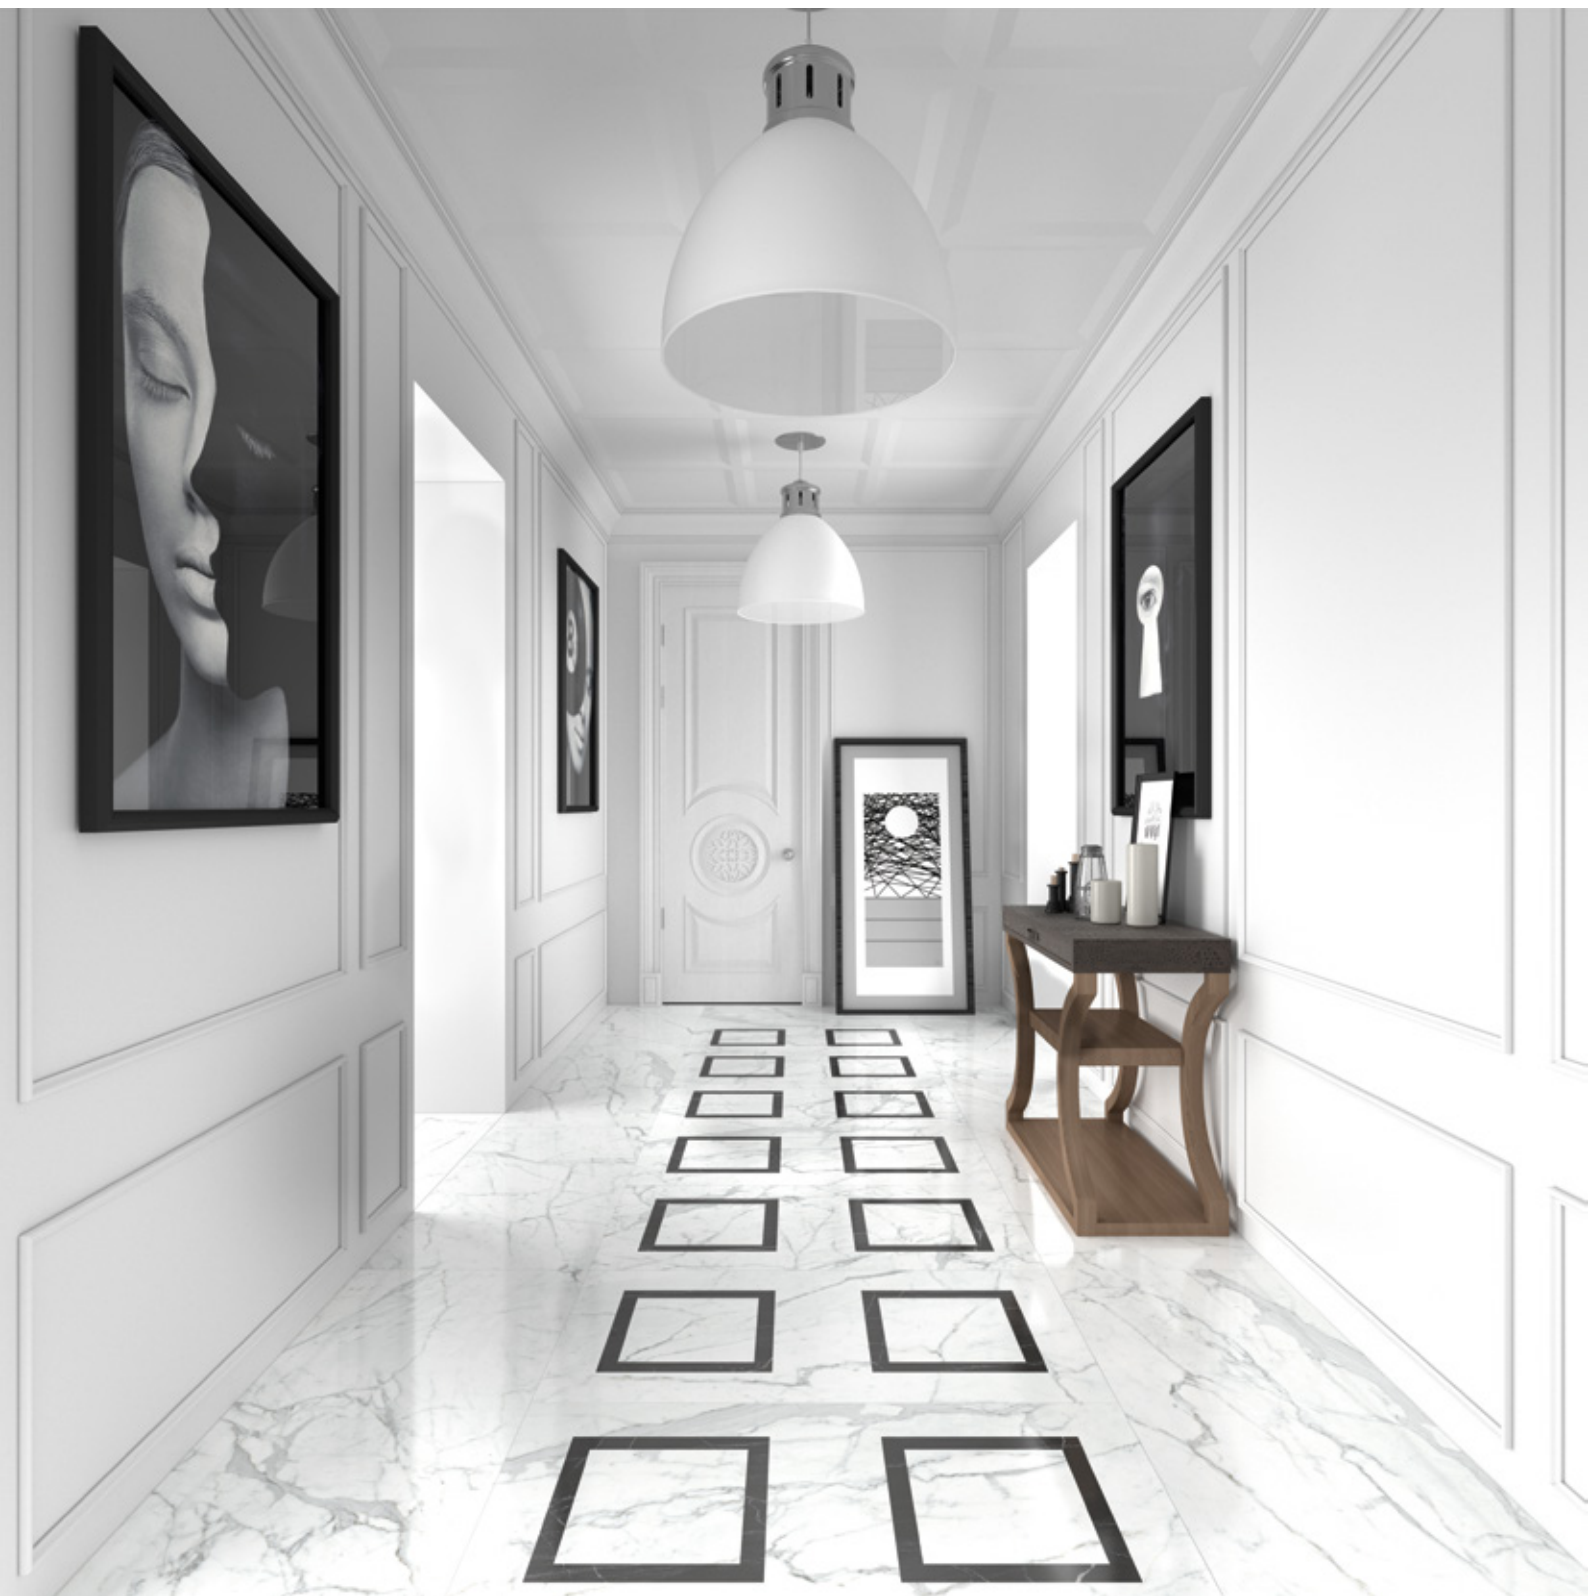

# C A L A C A T T A

Calacatta Gloss / Matt 30x90

Calacatta Mazza Decor 30x90\*

\*(gloss only)

C A L A C A T T A

C A L A C A T T A

Calacatta  
Gloss/Matt  
60x60

National Tile Ltd