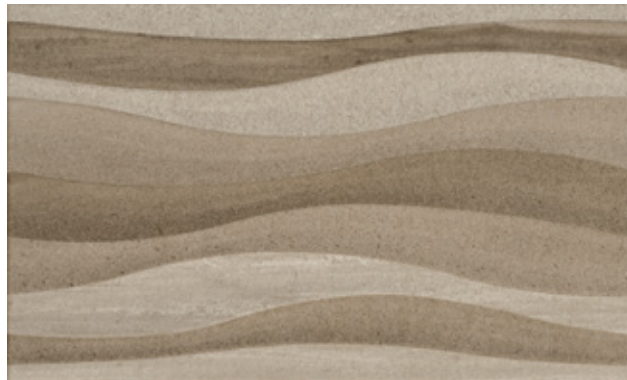

ORIENTE  
BATHROOM WALL TILES

Oriente Crema 33x55

Oriente Decor Noce 33x55

Oriente Noce 33x55

Oriente Blanco 33x55

Oriente Decor Gris 33x55

Oriente Gris 33x55

National Tile Ltd  
Coe's Road  
Dundalk  
Co Louth